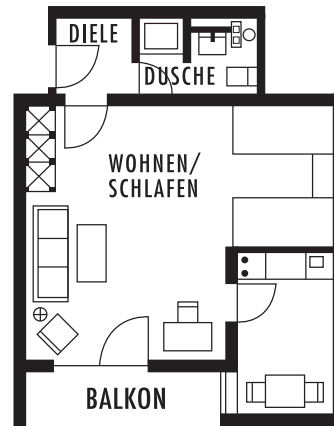

Preisliste Winter 2018/19

Gültig vom 01.11.2018 – 31.03.2019

Einraum-Appartements

Typ A, ca. 28 qm

Typ B, ca. 32 qm

Typ C, ca. 44 qm

(3. Stock – kein Aufzug)

Zweiraum-Appartements

Typ D, ca. 68 qm

(3. Stock – kein Aufzug)

Typ E, ca. 56 qm

Typ F, ca. 52 qm, Teilmansarde

(3. Stock – kein Aufzug)

Einraum-Appartements

Preise pro Nacht

Typ A	Typ B	Typ C
ca. 28 qm	ca. 32 qm	ca. 44 qm
34 Euro	41 Euro	45 Euro

Zweiraum-Appartements

Preise pro Nacht

Typ D	Typ E	Typ F
ca. 68 qm	ca. 56 qm	ca. 52 qm
52 Euro	50 Euro	50 Euro

Die Typen C, D und F befinden sich im 3. Stockwerk. Der Lift fährt nur bis in den 2. Stock.
Die Preise gelten pro Nacht mit einer Belegung von 2 Personen, zzgl. Kurtaxe.