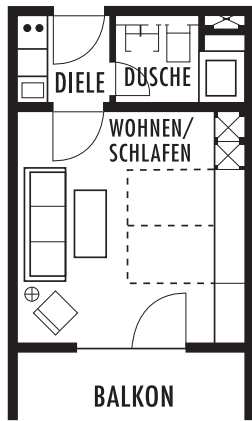

Preisliste Winter 2018/19

Gültig vom 01.11.2018 – 31.03.2019

Einraum-Appartements

Typ A, ca. 28 qm

Typ B, ca. 32 qm

Typ C, ca. 44 qm

(3. Stock – kein Aufzug)

Zweiraum-Appartements

Typ D, ca. 68 qm

(3. Stock – kein Aufzug)

Typ E, ca. 56 qm

Typ F, ca. 52 qm, Teilmansarde

(3. Stock – kein Aufzug)

Einraum-Appartements

Preise pro Nacht

Typ A	Typ B	Typ C
ca. 28 qm	ca. 32 qm	ca. 44 qm
34 Euro	41 Euro	45 Euro

Zweiraum-Appartements

Preise pro Nacht

Typ D	Typ E	Typ F
ca. 68 qm	ca. 56 qm	ca. 52 qm
52 Euro	50 Euro	50 Euro

Die Typen C, D und F befinden sich im 3. Stockwerk. Der Lift fährt nur bis in den 2. Stock.
Die Preise gelten pro Nacht mit einer Belegung von 2 Personen, zzgl. Kurtaxe.