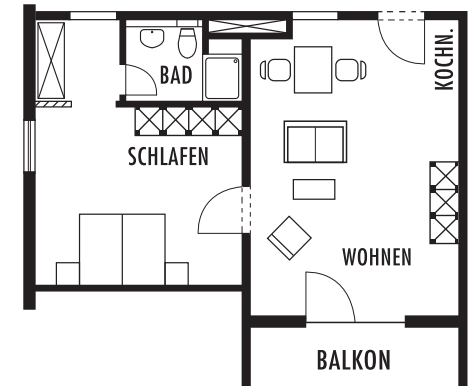

Preisliste Winter 2018/19

Gültig vom 01.11.2018 – 31.03.2019

Einraum-Appartements

Typ A, ca. 28 qm

Typ B, ca. 32 qm

Typ C, ca. 44 qm

(3. Stock – kein Aufzug)

Zweiraum-Appartements

Typ D, ca. 68 qm

(3. Stock – kein Aufzug)

Typ E, ca. 56 qm

Typ F, ca. 52 qm, Teilmansarde

(3. Stock – kein Aufzug)

Einraum-Appartements

Preise pro Nacht

Typ A	Typ B	Typ C
ca. 28 qm	ca. 32 qm	ca. 44 qm
34 Euro	41 Euro	45 Euro

Zweiraum-Appartements

Preise pro Nacht

Typ D	Typ E	Typ F
ca. 68 qm	ca. 56 qm	ca. 52 qm
52 Euro	50 Euro	50 Euro

Die Typen C, D und F befinden sich im 3. Stockwerk. Der Lift fährt nur bis in den 2. Stock.
Die Preise gelten pro Nacht mit einer Belegung von 2 Personen, zzgl. Kurtaxe.