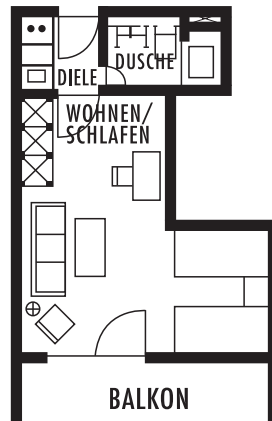

Preisliste Winter 2018/19

Gültig vom 01.11.2018 – 31.03.2019

Einraum-Appartements

Typ A, ca. 28 qm

Typ B, ca. 32 qm

Typ C, ca. 44 qm

(3. Stock – kein Aufzug)

Zweiraum-Appartements

Typ D, ca. 68 qm

(3. Stock – kein Aufzug)

Typ E, ca. 56 qm

Typ F, ca. 52 qm, Teilmansarde

(3. Stock – kein Aufzug)

Einraum-Appartements

Preise pro Nacht

Typ A	Typ B	Typ C
ca. 28 qm	ca. 32 qm	ca. 44 qm
34 Euro	41 Euro	45 Euro

Zweiraum-Appartements

Preise pro Nacht

Typ D	Typ E	Typ F
ca. 68 qm	ca. 56 qm	ca. 52 qm
52 Euro	50 Euro	50 Euro

Die Typen C, D und F befinden sich im 3. Stockwerk. Der Lift fährt nur bis in den 2. Stock.
Die Preise gelten pro Nacht mit einer Belegung von 2 Personen, zzgl. Kurtaxe.