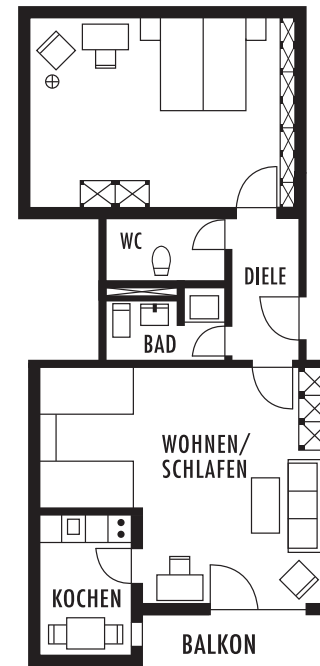

Preisliste Winter 2018/19

Gültig vom 01.11.2018 – 31.03.2019

Einraum-Appartements

Typ A, ca. 28 qm

Typ B, ca. 32 qm

Typ C, ca. 44 qm

(3. Stock – kein Aufzug)

Zweiraum-Appartements

Typ D, ca. 68 qm

(3. Stock – kein Aufzug)

Typ E, ca. 56 qm

Typ F, ca. 52 qm, Teilmansarde

(3. Stock – kein Aufzug)

Einraum-Appartements

Preise pro Nacht

Typ A	Typ B	Typ C
ca. 28 qm	ca. 32 qm	ca. 44 qm
34 Euro	41 Euro	45 Euro

Zweiraum-Appartements

Preise pro Nacht

Typ D	Typ E	Typ F
ca. 68 qm	ca. 56 qm	ca. 52 qm
52 Euro	50 Euro	50 Euro

Die Typen C, D und F befinden sich im 3. Stockwerk. Der Lift fährt nur bis in den 2. Stock.
Die Preise gelten pro Nacht mit einer Belegung von 2 Personen, zzgl. Kurtaxe.