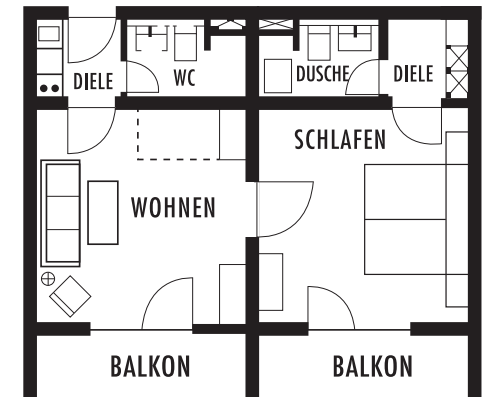

Preisliste Winter 2018/19

Gültig vom 01.11.2018 – 31.03.2019

Einraum-Appartements

Typ A, ca. 28 qm

Typ B, ca. 32 qm

Typ C, ca. 44 qm

(3. Stock – kein Aufzug)

Zweiraum-Appartements

Typ D, ca. 68 qm

(3. Stock – kein Aufzug)

Typ E, ca. 56 qm

Typ F, ca. 52 qm, Teilmansarde

(3. Stock – kein Aufzug)

Einraum-Appartements

Preise pro Nacht

Typ A	Typ B	Typ C
ca. 28 qm	ca. 32 qm	ca. 44 qm
34 Euro	41 Euro	45 Euro

Zweiraum-Appartements

Preise pro Nacht

Typ D	Typ E	Typ F
ca. 68 qm	ca. 56 qm	ca. 52 qm
52 Euro	50 Euro	50 Euro

Die Typen C, D und F befinden sich im 3. Stockwerk. Der Lift fährt nur bis in den 2. Stock.
Die Preise gelten pro Nacht mit einer Belegung von 2 Personen, zzgl. Kurtaxe.