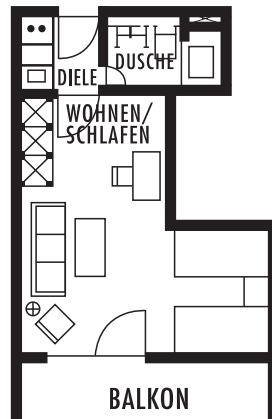

Genießen · Wohlfühlen · Erholen

Preisliste Sommer 2020

Gültig vom 01.04.2020 – 31.10.2020

Einraum-Appartements

Typ A, ca. 28 qm

Typ B, ca. 32 qm

Typ C, ca. 44 qm

(3. Stock – kein Aufzug)