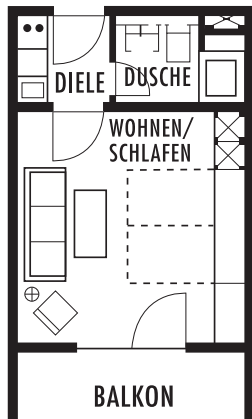

Genießen · Wohlfühlen · Erholen

Preisliste Sommer 2020

Gültig vom 01.04.2020 – 31.10.2020

Einraum-Appartements

Typ A, ca. 28 qm

Typ B, ca. 32 qm

Typ C, ca. 44 qm

(3. Stock – kein Aufzug)