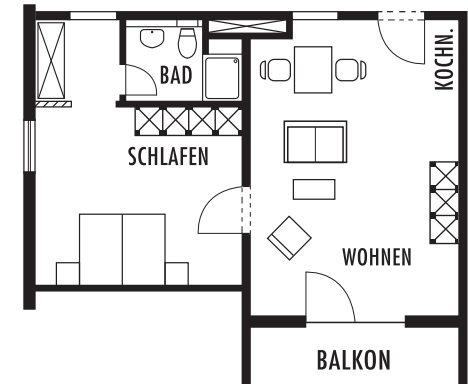

Genießen · Wohlfühlen · Erholen

Preisliste Sommer 2020

Gültig vom 01.04.2020 – 31.10.2020

Einraum-Appartements

Typ A, ca. 28 qm

Typ B, ca. 32 qm

Typ C, ca. 44 qm

(3. Stock – kein Aufzug)

Zweiraum-Appartements

Typ D, ca. 68 qm

(3. Stock – kein Aufzug)

Typ E, ca. 56 qm

Typ F, ca. 52 qm, Teilmansarde

(3. Stock – kein Aufzug)

Einraum-Appartements

Nächte	Preise pro Nacht		
	Typ A	Typ B	Typ C
1-2	40 Euro	50 Euro	54 Euro
3-6	37 Euro	46 Euro	50 Euro
7-13	35 Euro	42 Euro	46 Euro
ab 14	33 Euro	40 Euro	44 Euro