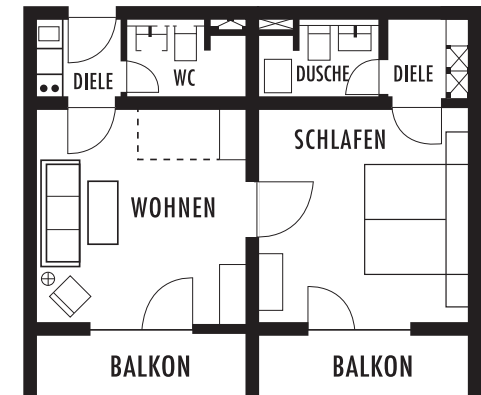

Typ E, ca. 56 qm