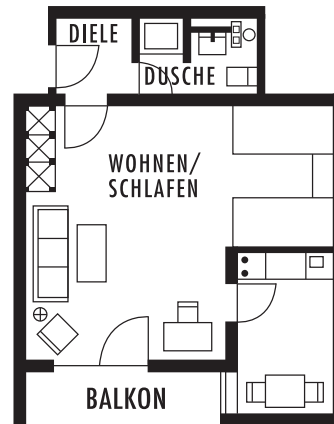

Genießen · Wohlfühlen · Erholen

Preisliste Sommer 2020

Gültig vom 01.04.2020 – 31.10.2020

Einraum-Appartements

Typ A, ca. 28 qm

Typ B, ca. 32 qm

Typ C, ca. 44 qm

(3. Stock – kein Aufzug)