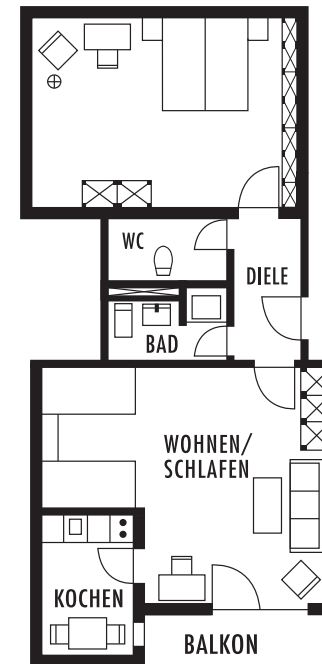

Genießen · Wohlfühlen · Erholen

Preisliste Sommer 2020

Gültig vom 01.04.2020 – 31.10.2020

Einraum-Appartements

Typ A, ca. 28 qm

Typ B, ca. 32 qm

Typ C, ca. 44 qm

(3. Stock – kein Aufzug)

Zweiraum-Appartements

Typ D, ca. 68 qm

(3. Stock – kein Aufzug)

Typ E, ca. 56 qm

Typ F, ca. 52 qm, Teilmansarde

(3. Stock – kein Aufzug)

Einraum-Appartements

Nächte	Preise pro Nacht		
	Typ A	Typ B	Typ C
1-2	40 Euro	50 Euro	54 Euro
3-6	37 Euro	46 Euro	50 Euro
7-13	35 Euro	42 Euro	46 Euro
ab 14	33 Euro	40 Euro	44 Euro